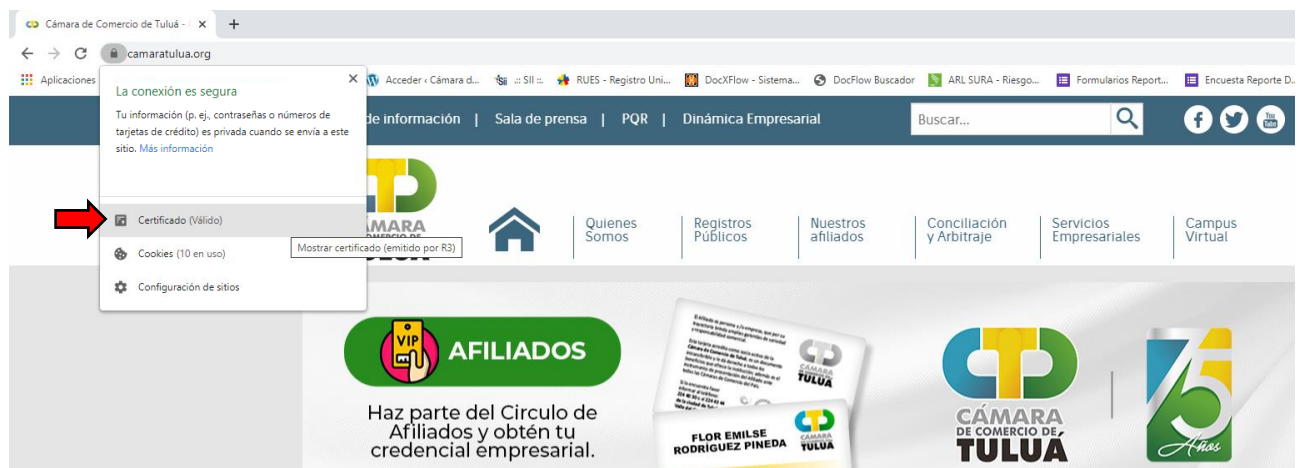

CERTIFICADO PÁGINA WEB

HTTPS://CAMARATULUA.ORG

Estimado ciudadano, La Cámara de Comercio de Tulúa acredita la seguridad de su página web institucional www.camaratulua.org mediante la certificación y cumplimiento de un protocolo https, para lo cual, para conocer el certificado con la información actual siga los siguientes pasos:

1. En la parte superior izquierda, de clic en el candado que se encuentra justo antes de la dirección de la página web para encontrar información general sobre la seguridad de la página.

2. Luego, en la ventana emergente de clic en la opción “Certificado” observando en paréntesis el estado actual de dicho certificado.